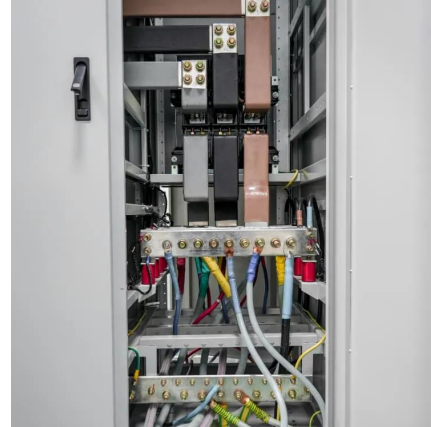

DUAL

1 day ago · Discover tradition, precision, and quality with Dual. Our automatic and manual turntables, belt and direct-drives set industry standards.