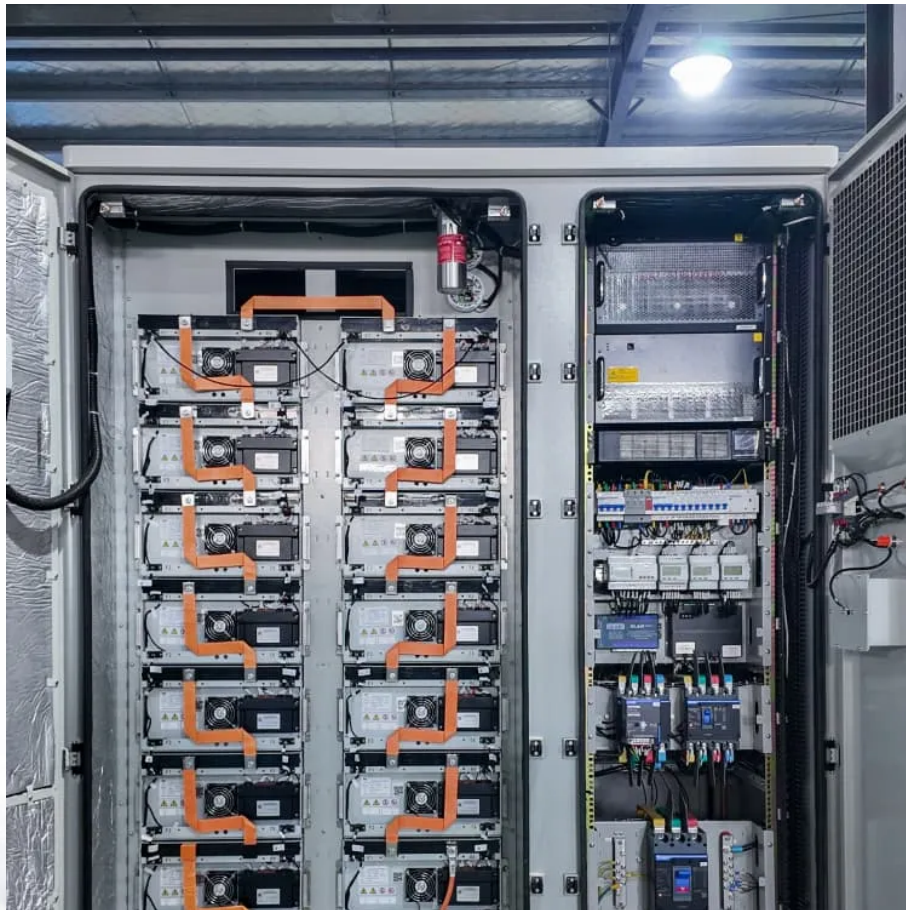

Danish energy storage power station operation and maintenance

Danish energy storage power station operation and maintenance

[Slægtsforskning i Nakskov Sankt Nikolai sogn, Lollands ...](#)

Slægtsforskning i Nakskov Sankt Nikolai sogn, Lollands Nørre, Maribo? Her er dit link til fortiden. Kirkebøger, folketællinger, lægdsruller, søge maskine, familie lister og gadekort over Nakskov ...